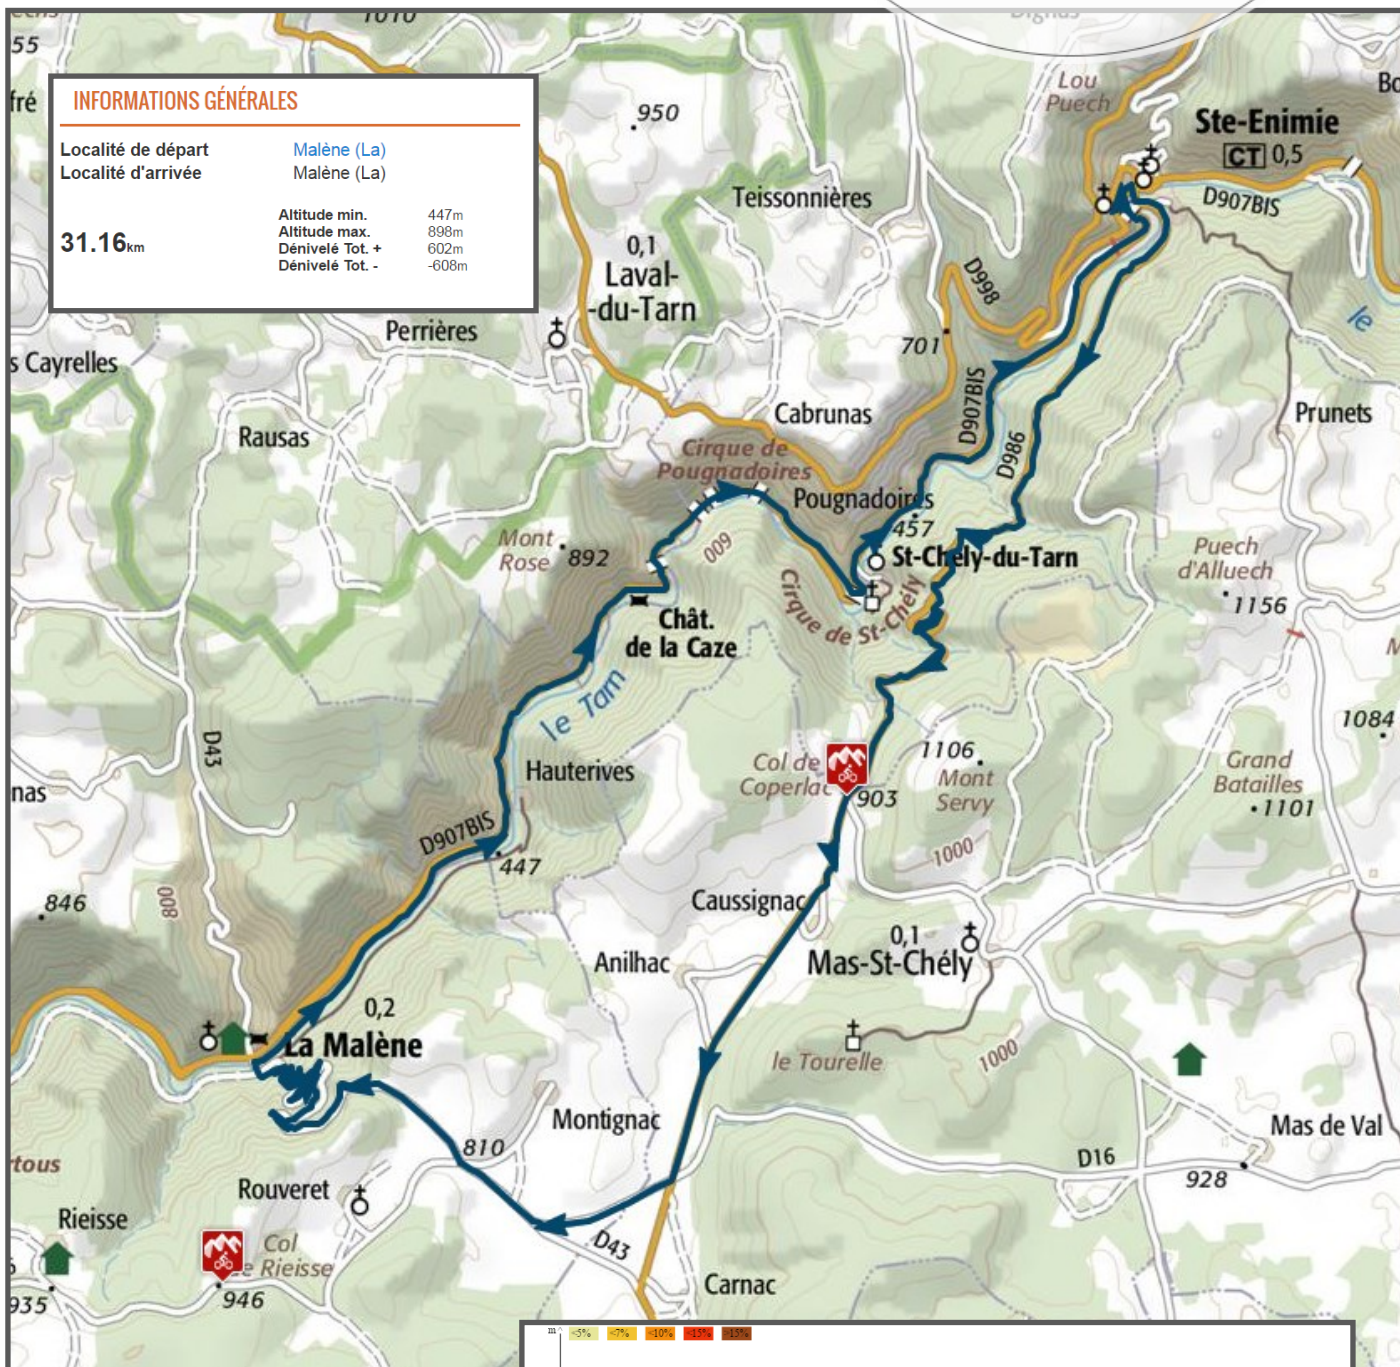

# Bateliers

des Gorges du Tarn  
la Malène | depuis 1875

**Directions :**

ST ENIMIE

MEYRUEIS

LA MALENE